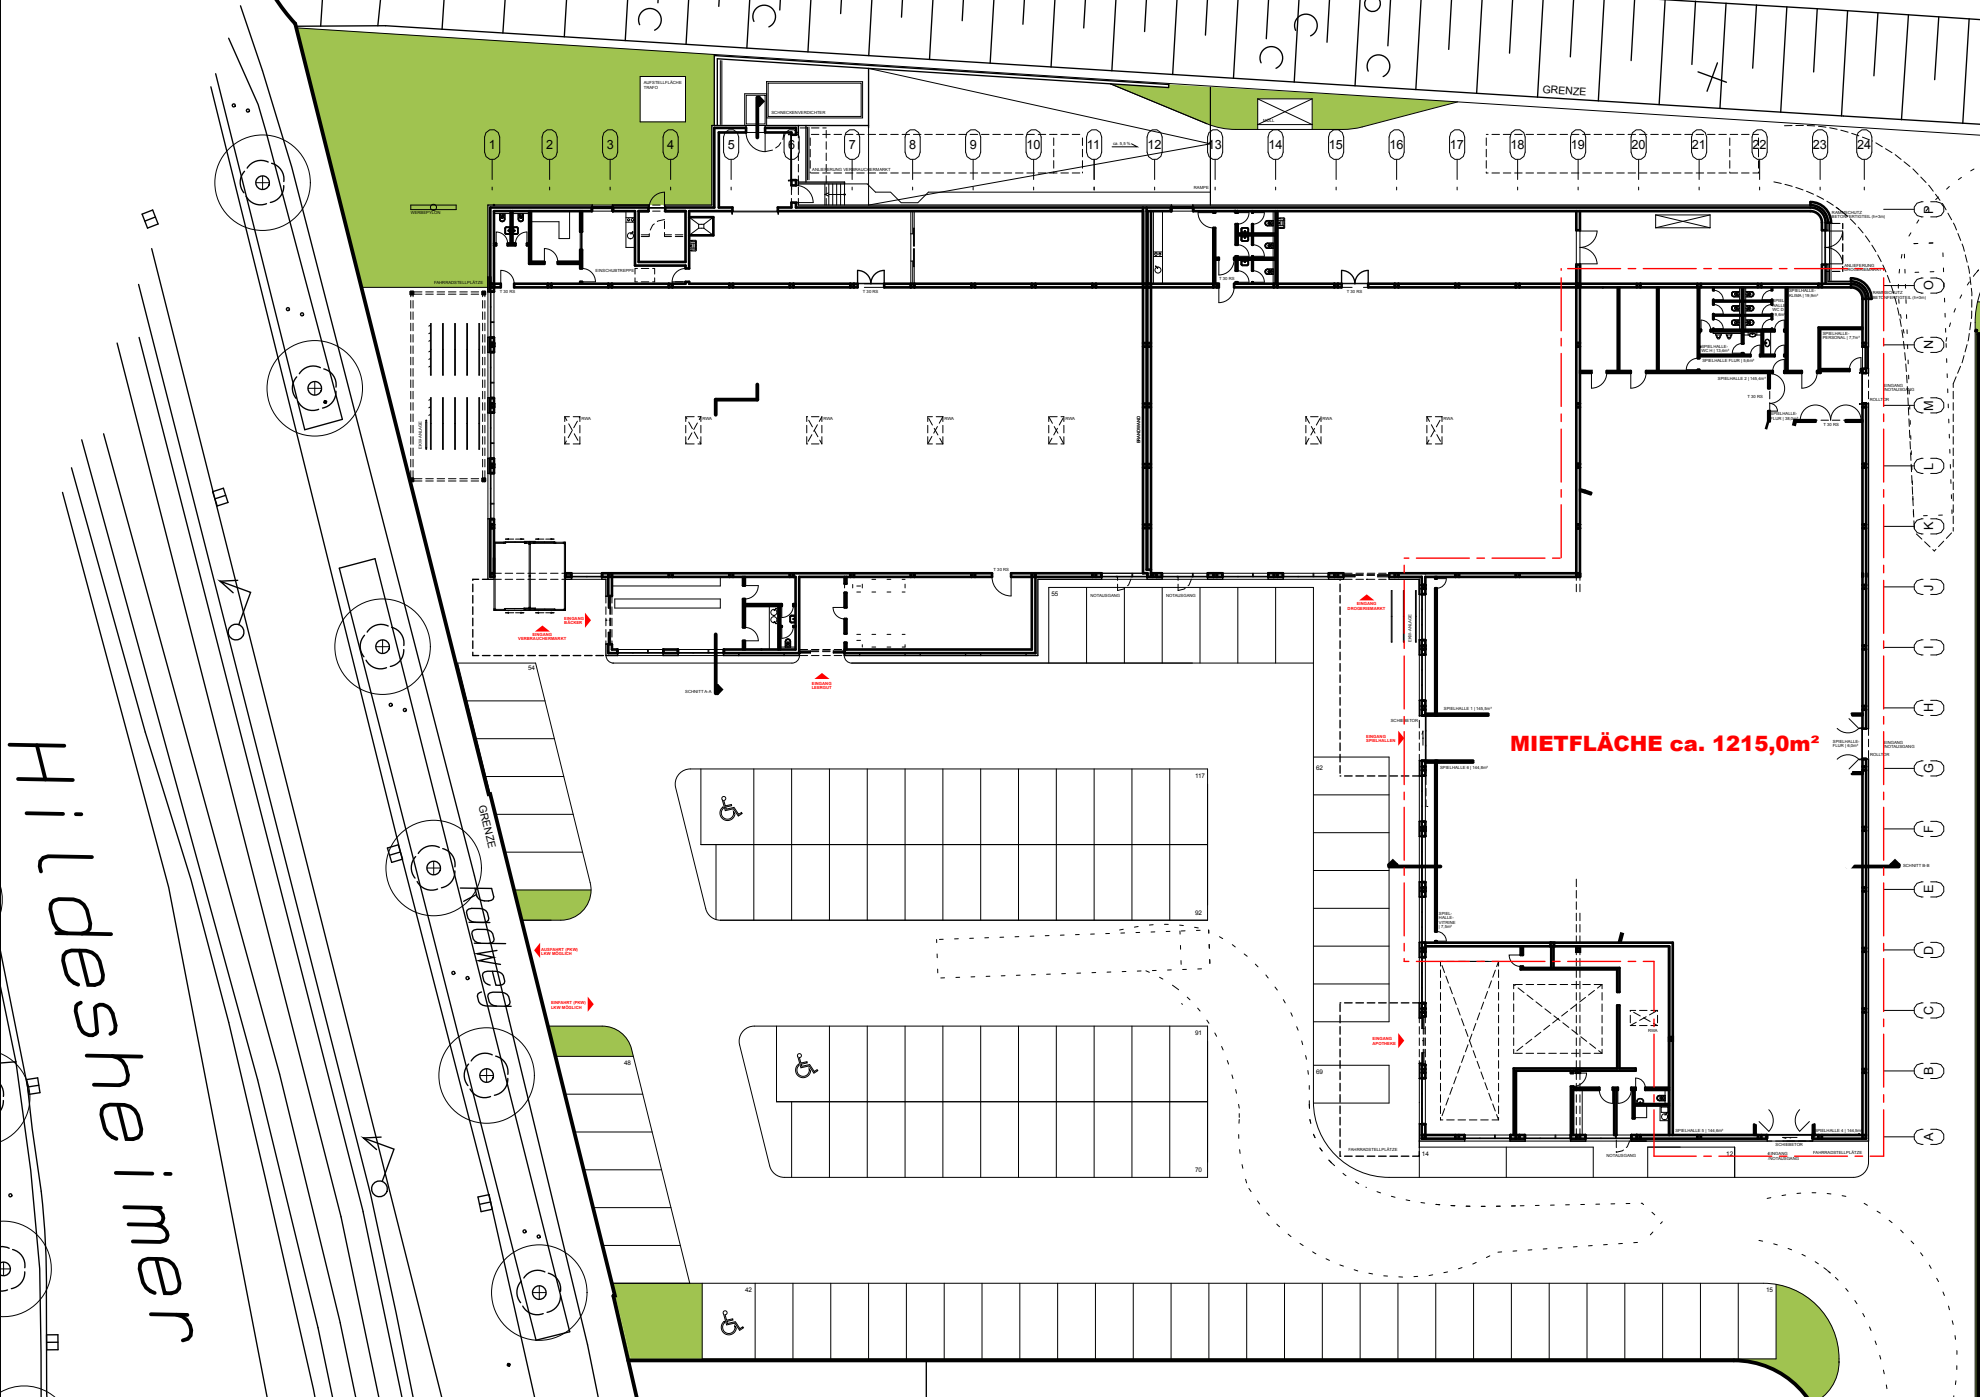

Hildesheimer

MIETFLÄCHE ca. 1215,0m²

GRENZE

Hildesheimer Radweg

GRENZE

GRENZE

GRENZE

1

2

3

4

5

6

7

8

9

10

11

12

13

14

15

16

17

18

19

20

21

22

23

24

P